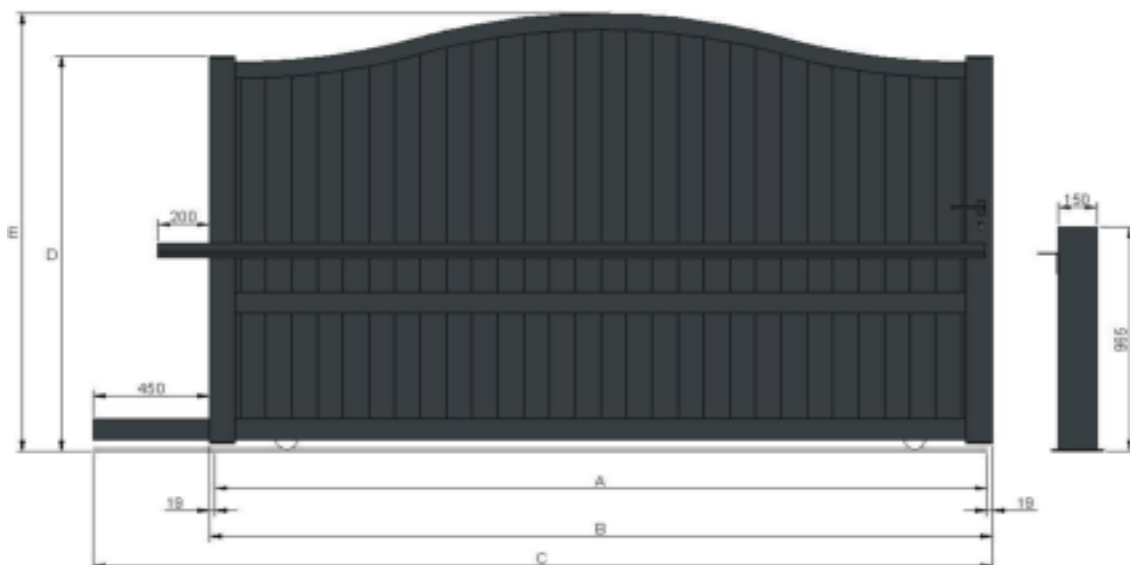

Portail coulissant modèle "Maryland"

- A - Largeur entre piliers
- B - Largeur du portail
- C - Largeur totale du guide inférieur pour fixation des crémaillères
- D - Hauteur du portail coté pilier
- E - Hauteur du portail au centre

Largeur	Hauteur	A	B	C	D	E
2500	1000	2500	2538	2988	1000	1184
2750	1000	2750	2788	3238	1000	1184
3000	1000	3000	3038	3488	1000	1184
3250	1000	3250	3288	3738	1000	1184
3500	1000	3500	3538	3988	1000	1184
3750	1000	3750	3788	4238	1000	1184
4000	1000	4000	4038	4488	1000	1184
4250	1000	4250	4288	4738	1000	1184
4500	1000	4500	4538	4988	1000	1184
4750	1000	4750	4788	5238	1000	1184
5000	1000	5000	5038	5488	1000	1184
2500	1100	2500	2538	2988	1100	1284
2750	1100	2750	2788	3238	1100	1284
3000	1100	3000	3038	3488	1100	1284
3250	1100	3250	3288	3738	1100	1284
3500	1100	3500	3538	3988	1100	1284
3750	1100	3750	3788	4238	1100	1284
4000	1100	4000	4038	4488	1100	1284
4250	1100	4250	4288	4738	1100	1284
4500	1100	4500	4538	4988	1100	1284
4750	1100	4750	4788	5238	1100	1284
5000	1100	5000	5038	5488	1100	1284
2500	1200	2500	2538	2988	1200	1384
2750	1200	2750	2788	3238	1200	1384