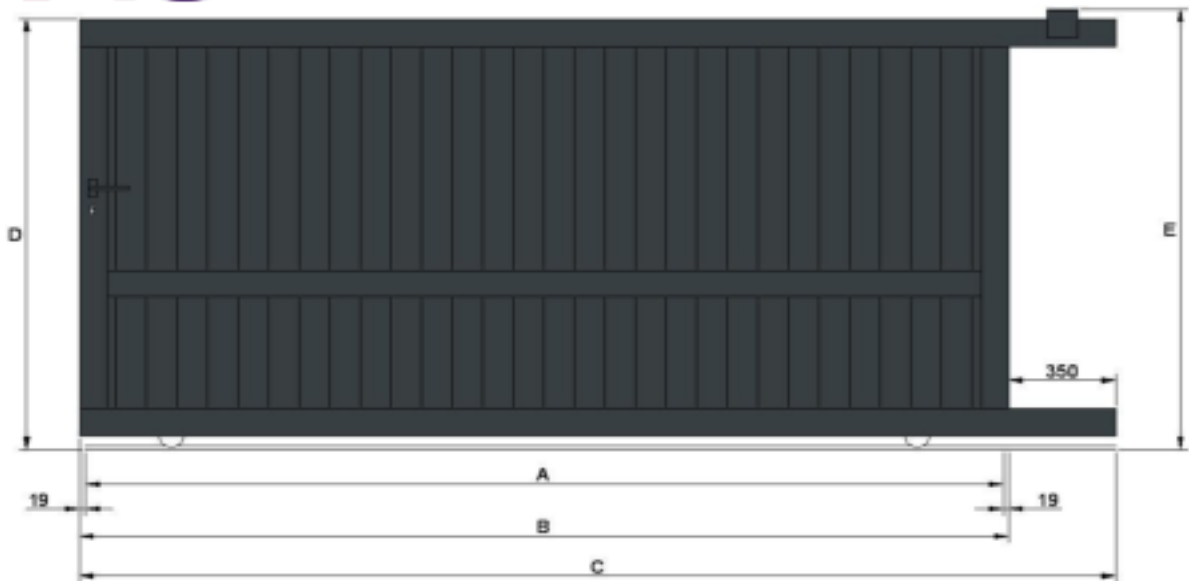

Portail coulissant modèle "Melbourne"

- A - Largeur entre piliers
- B - Largeur du portail
- C - Largeur totale du guide inférieur pour fixation des crémaillères
- D - Hauteur du portail
- E - Hauteur du portail avec le guide supérieur

Largeur	Hauteur	A	B	C	D	E
2500	1000	2500	2538	2888	964	1000
2750	1000	2750	2788	3138	964	1000
3000	1000	3000	3038	3388	964	1000
3250	1000	3250	3288	3638	964	1000
3500	1000	3500	3538	3888	964	1000
3750	1000	3750	3788	4138	964	1000
4000	1000	4000	4038	4388	964	1000
4250	1000	4250	4288	4638	964	1000
4500	1000	4500	4538	4888	964	1000
4750	1000	4750	4788	5138	964	1000
5000	1000	5000	5038	5388	964	1000
2500	1100	2500	2538	2888	1064	1100
2750	1100	2750	2788	3138	1064	1100
3000	1100	3000	3038	3388	1064	1100
3250	1100	3250	3288	3638	1064	1100
3500	1100	3500	3538	3888	1064	1100
3750	1100	3750	3788	4138	1064	1100
4000	1100	4000	4038	4388	1064	1100
4250	1100	4250	4288	4638	1064	1100
4500	1100	4500	4538	4888	1064	1100
4750	1100	4750	4788	5138	1064	1100
5000	1100	5000	5038	5388	1064	1100
2500	1200	2500	2538	2888	1164	1200
2750	1200	2750	2788	3138	1164	1200
3000	1200	3000	3038	3388	1164	1200