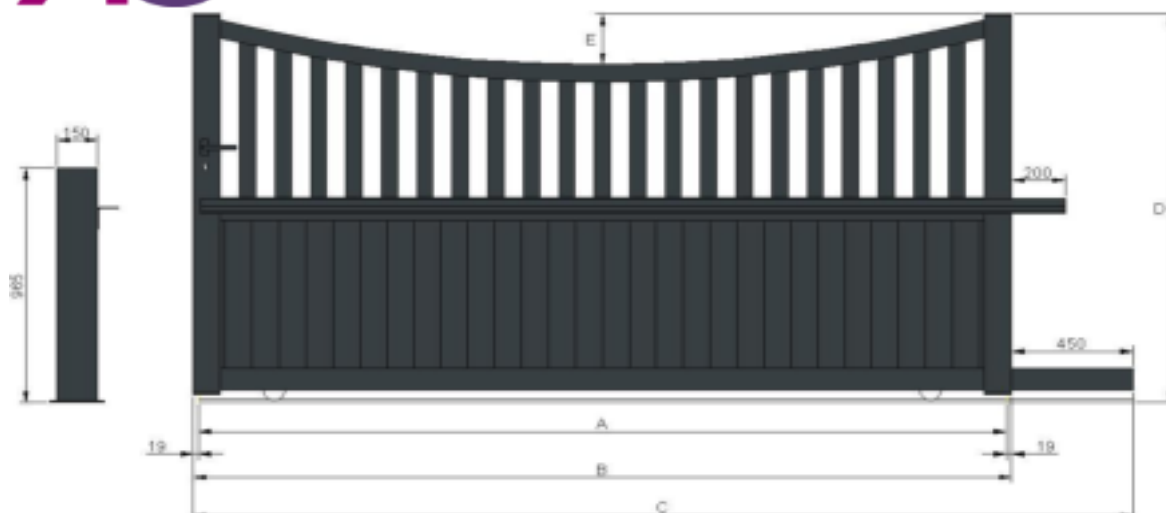

Portail coulissant modèle "Paro"

- A - Largeur entre piliers
- B - Largeur du portail
- C - Largeur totale du guide inférieur pour fixation des crémaillères
- D - Hauteur du portail coté pilier
- E - Hauteur du portail au centre

Largeur	Hauteur	A	B	C	D	E
2500	1000	2500	2538	2988	1000	208
2750	1000	2750	2788	3238	1000	208
3000	1000	3000	3038	3488	1000	208
3250	1000	3250	3288	3738	1000	208
3500	1000	3500	3538	3988	1000	208
3750	1000	3750	3788	4238	1000	208
4000	1000	4000	4038	4488	1000	208
4250	1000	4250	4288	4738	1000	208
4500	1000	4500	4538	4988	1000	208
4750	1000	4750	4788	5238	1000	208
5000	1000	5000	5038	5488	1000	208
2500	1100	2500	2538	2988	1100	208
2750	1100	2750	2788	3238	1100	208
3000	1100	3000	3038	3488	1100	208
3250	1100	3250	3288	3738	1100	208
3500	1100	3500	3538	3988	1100	208
3750	1100	3750	3788	4238	1100	208
4000	1100	4000	4038	4488	1100	208
4250	1100	4250	4288	4738	1100	208
4500	1100	4500	4538	4988	1100	208
4750	1100	4750	4788	5238	1100	208
5000	1100	5000	5038	5488	1100	208
2500	1200	2500	2538	2988	1200	208
2750	1200	2750	2788	3238	1200	208
3000	1200	3000	3038	3488	1200	208
3250	1200	3250	3288	3738	1200	208