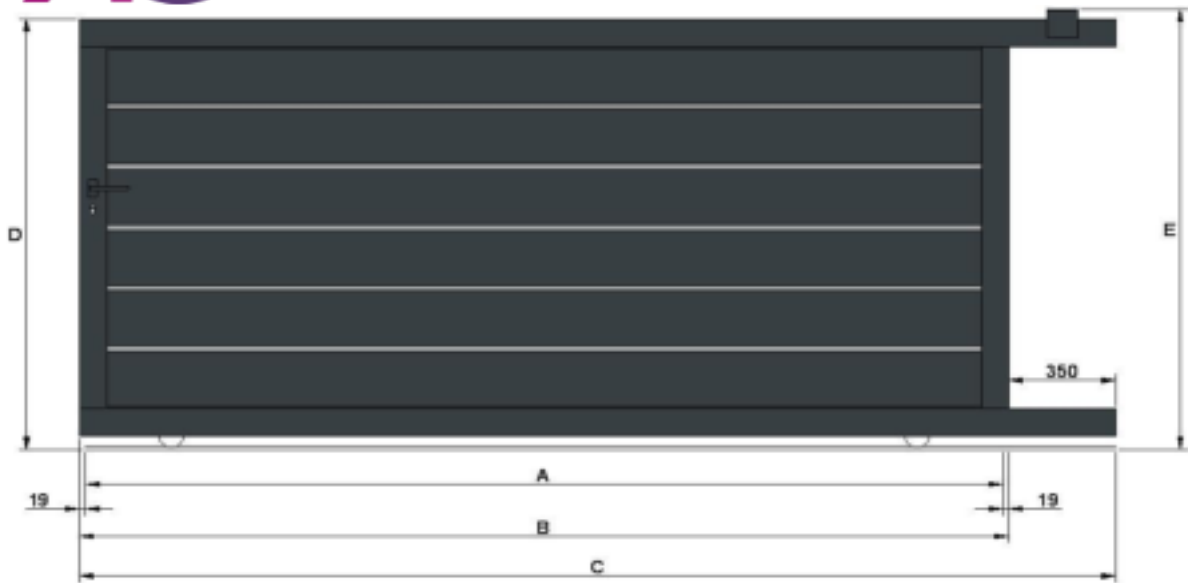

Portail coulissant modèle "Santiago"

- A - Largeur entre piliers
- B - Largeur du portail
- C - Largeur totale du guide inférieur pour fixation des crémaillères
- D - Hauteur du portail
- E - Hauteur du portail avec le guide supérieur

Largeur	Hauteur	A	B	C	D	E
2500	1000	2500	2538	2888	964	1000
2750	1000	2750	2788	3138	964	1000
3000	1000	3000	3038	3388	964	1000
3250	1000	3250	3288	3638	964	1000
3500	1000	3500	3538	3888	964	1000
3750	1000	3750	3788	4138	964	1000
4000	1000	4000	4038	4388	964	1000
4250	1000	4250	4288	4638	964	1000
4500	1000	4500	4538	4888	964	1000
4750	1000	4750	4788	5138	964	1000
5000	1000	5000	5038	5388	964	1000
2500	1100	2500	2538	2888	1064	1100
2750	1100	2750	2788	3138	1064	1100
3000	1100	3000	3038	3388	1064	1100
3250	1100	3250	3288	3638	1064	1100
3500	1100	3500	3538	3888	1064	1100
3750	1100	3750	3788	4138	1064	1100
4000	1100	4000	4038	4388	1064	1100
4250	1100	4250	4288	4638	1064	1100
4500	1100	4500	4538	4888	1064	1100
4750	1100	4750	4788	5138	1064	1100
5000	1100	5000	5038	5388	1064	1100
2500	1200	2500	2538	2888	1164	1200
2750	1200	2750	2788	3138	1164	1200
3000	1200	3000	3038	3388	1164	1200