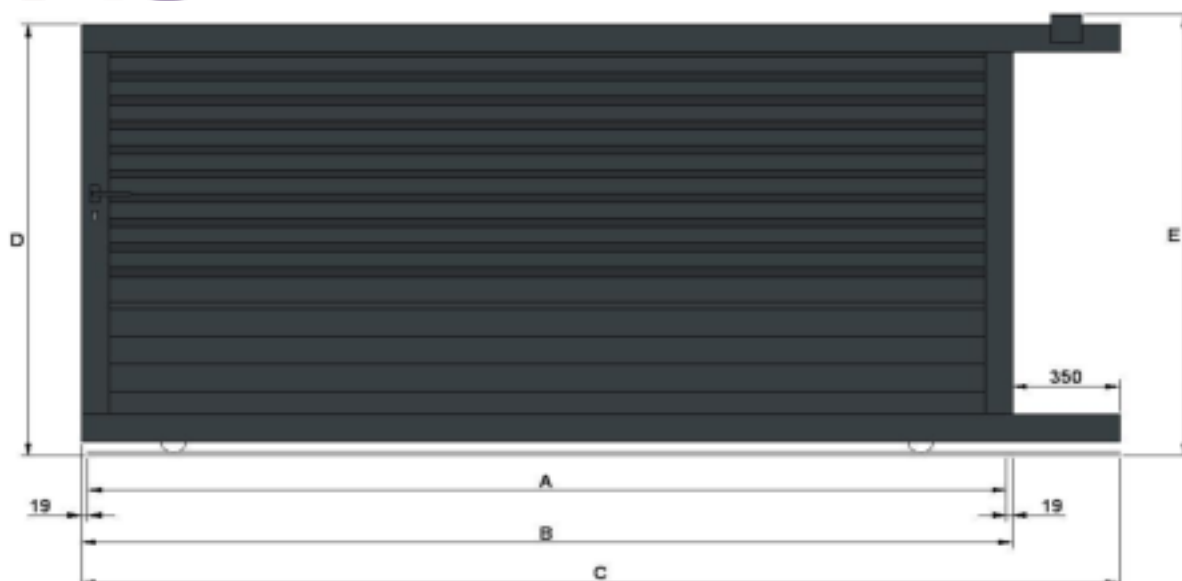

Portail coulissant modèle "Trieste"

A - Largeur entre piliers

B - Largeur du portail

C - Largeur totale du guide inférieur pour fixation des crémaillères

D - Hauteur du portail

E - Hauteur du portail avec le guide supérieur

Largeur	Hauteur	A	B	C	D	E
2500	1000	2500	2538	2888	964	1000
2750	1000	2750	2788	3138	964	1000
3000	1000	3000	3038	3388	964	1000
3250	1000	3250	3288	3638	964	1000
3500	1000	3500	3538	3888	964	1000
3750	1000	3750	3788	4138	964	1000
4000	1000	4000	4038	4388	964	1000
4250	1000	4250	4288	4638	964	1000
4500	1000	4500	4538	4888	964	1000
4750	1000	4750	4788	5138	964	1000
5000	1000	5000	5038	5388	964	1000
2500	1100	2500	2538	2888	1064	1100
2750	1100	2750	2788	3138	1064	1100
3000	1100	3000	3038	3388	1064	1100
3250	1100	3250	3288	3638	1064	1100
3500	1100	3500	3538	3888	1064	1100
3750	1100	3750	3788	4138	1064	1100
4000	1100	4000	4038	4388	1064	1100
4250	1100	4250	4288	4638	1064	1100
4500	1100	4500	4538	4888	1064	1100
4750	1100	4750	4788	5138	1064	1100
5000	1100	5000	5038	5388	1064	1100
2500	1200	2500	2538	2888	1164	1200
2750	1200	2750	2788	3138	1164	1200
3000	1200	3000	3038	3388	1164	1200