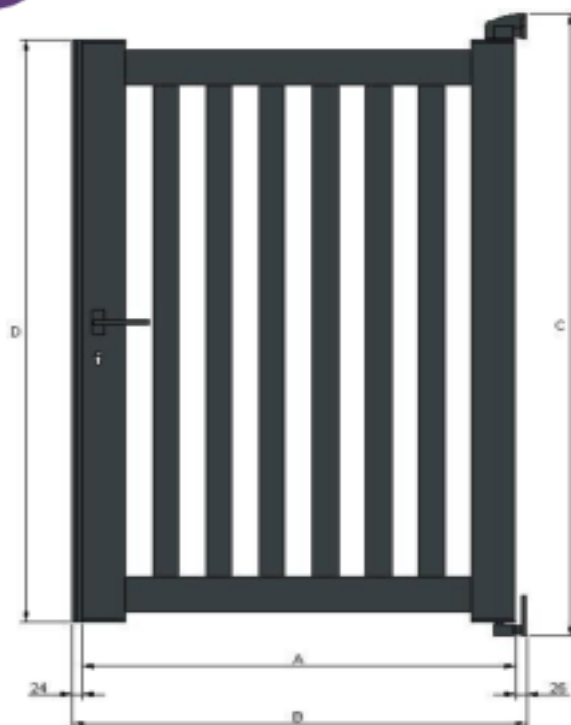

Portillon universel modèle "Adana"

A - Largeur totale du vantail

B - Largeur entre piliers

C - Hauteur totale du portail avec les paumelles inférieur et supérieur ( coté paumelles

D - Hauteur des montants sans les paumelles inférieures et supérieures

Largeur	Hauteur	A	B	C	D
1000	1000	1000	1050	1000	895
1100	1000	1100	1150	1000	895
1200	1000	1200	1250	1000	895
1300	1000	1300	1350	1000	895
1400	1000	1400	1450	1000	895
1500	1000	1500	1550	1000	895
1000	1100	1000	1050	1100	995
1100	1100	1100	1150	1100	995
1200	1100	1200	1250	1100	995
1300	1100	1300	1350	1100	995
1400	1100	1400	1450	1100	995
1500	1100	1500	1550	1100	995
1000	1200	1000	1050	1200	1095
1100	1200	1100	1150	1200	1095
1200	1200	1200	1250	1200	1095
1300	1200	1300	1350	1200	1095
1400	1200	1400	1450	1200	1095
1500	1200	1500	1550	1200	1095
1000	1300	1000	1050	1300	1195
1100	1300	1100	1150	1300	1195
1200	1300	1200	1250	1300	1195
1300	1300	1300	1350	1300	1195