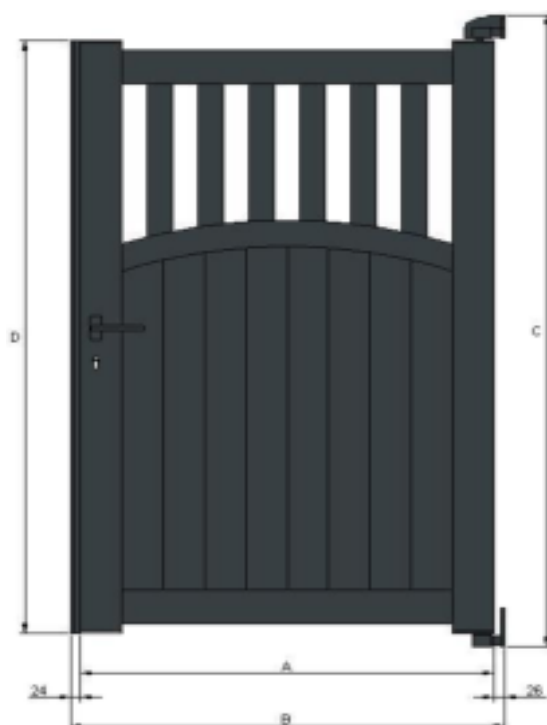

Portillon universel modèle "Akaba"

A - Largeur totale du vantail

B - Largeur entre piliers

C - Hauteur totale du portail avec les paumelles inférieur et supérieur ( coté paumelles

D - Hauteur des montants sans les paumelles inférieures et supérieures

Largeur	Hauteur	A	B	C	D
1000	1000	1000	1050	1000	895
1100	1000	1100	1150	1000	895
1200	1000	1200	1250	1000	895
1300	1000	1300	1350	1000	895
1400	1000	1400	1450	1000	895
1500	1000	1500	1550	1000	895
1000	1100	1000	1050	1100	995
1100	1100	1100	1150	1100	995
1200	1100	1200	1250	1100	995
1300	1100	1300	1350	1100	995
1400	1100	1400	1450	1100	995
1500	1100	1500	1550	1100	995
1000	1200	1000	1050	1200	1095
1100	1200	1100	1150	1200	1095
1200	1200	1200	1250	1200	1095
1300	1200	1300	1350	1200	1095
1400	1200	1400	1450	1200	1095
1500	1200	1500	1550	1200	1095
1000	1300	1000	1050	1300	1195
1100	1300	1100	1150	1300	1195
1200	1300	1200	1250	1300	1195
1300	1300	1300	1350	1300	1195