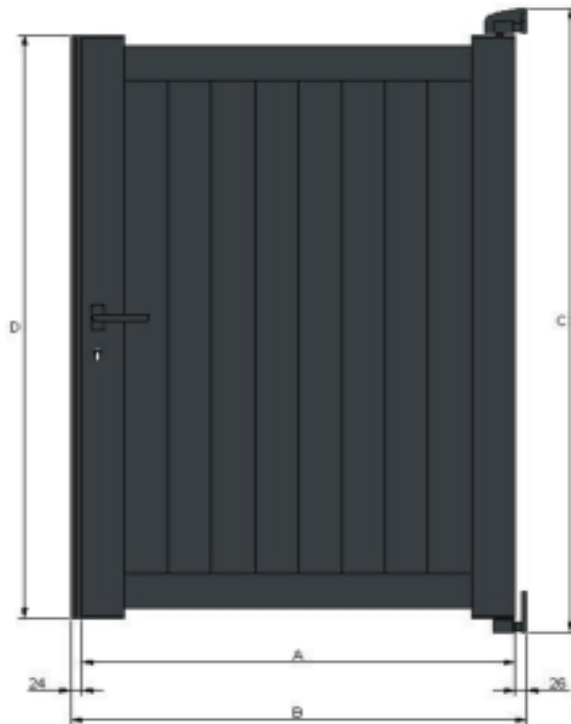

Portillon universel modèle "Athenia"

A - Largeur totale du vantail

B - Largeur entre piliers

C - Hauteur totale du portail avec les paumelles inférieur et supérieur ( coté paumelles )

D - Hauteur des montants sans les paumelles inférieures et supérieures

Largeur	Hauteur	A	B	C	D
1000	1000	1000	1050	1000	895
1100	1000	1100	1150	1000	895
1200	1000	1200	1250	1000	895
1300	1000	1300	1350	1000	895
1400	1000	1400	1450	1000	895
1500	1000	1500	1550	1000	895
1000	1100	1000	1050	1100	995
1100	1100	1100	1150	1100	995
1200	1100	1200	1250	1100	995
1300	1100	1300	1350	1100	995
1400	1100	1400	1450	1100	995
1500	1100	1500	1550	1100	995
1000	1200	1000	1050	1200	1095
1100	1200	1100	1150	1200	1095
1200	1200	1200	1250	1200	1095
1300	1200	1300	1350	1200	1095
1400	1200	1400	1450	1200	1095
1500	1200	1500	1550	1200	1095
1000	1300	1000	1050	1300	1195
1100	1300	1100	1150	1300	1195
1200	1300	1200	1250	1300	1195
1300	1300	1300	1350	1300	1195