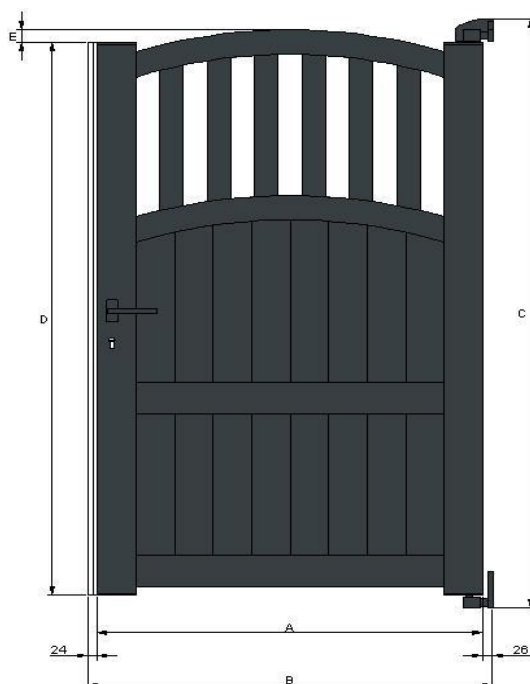

Portillon universel modèle "Calvi"

- A - Largeur totale du vantail
- B - Largeur entre piliers
- C - Hauteur totale du portail avec les paumelles inférieur et supérieur (coté paumelles)
- D - Hauteur des montants sans les paumelles inférieures et supérieures
- E - Hauteur de la flèche (partie arrondie) au centre

Largeur	Hauteur	A	B	C	D	E
1000	1000	1000	1050	1000	895	36
1100	1000	1100	1150	1000	895	36
1200	1000	1200	1250	1000	895	36
1300	1000	1300	1350	1000	895	36
1400	1000	1400	1450	1000	895	36
1500	1000	1500	1550	1000	895	36
1000	1100	1000	1050	1100	995	36
1100	1100	1100	1150	1100	995	36
1200	1100	1200	1250	1100	995	36
1300	1100	1300	1350	1100	995	36
1400	1100	1400	1450	1100	995	36
1500	1100	1500	1550	1100	995	36
1000	1200	1000	1050	1200	1095	36
1100	1200	1100	1150	1200	1095	36
1200	1200	1200	1250	1200	1095	36
1300	1200	1300	1350	1200	1095	36
1400	1200	1400	1450	1200	1095	36
1500	1200	1500	1550	1200	1095	36
1000	1300	1000	1050	1300	1195	36
1100	1300	1100	1150	1300	1195	36
1200	1300	1200	1250	1300	1195	36
1300	1300	1300	1350	1300	1195	36