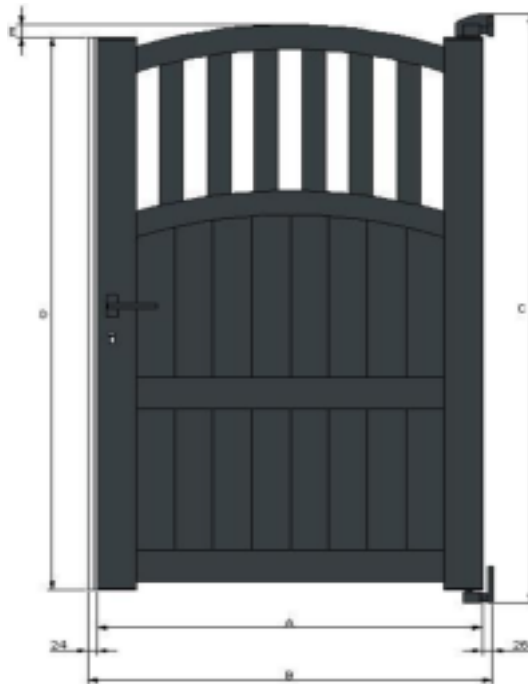

Portillon universel modèle "Calvi"

A - Largeur totale du vantail

B - Largeur entre piliers

C - Hauteur totale du portail avec les paumelles inférieur et supérieur ( coté paumelles )

D - Hauteur des montants sans les paumelles inférieures et supérieures

E - Hauteur de la flèche ( partie arrondie ) au centre

Largeur	Hauteur	A	B	C	D	E
1000	1000	1000	1050	1000	895	36
1100	1000	1100	1150	1000	895	36
1200	1000	1200	1250	1000	895	36
1300	1000	1300	1350	1000	895	36
1400	1000	1400	1450	1000	895	36
1500	1000	1500	1550	1000	895	36
1000	1100	1000	1050	1100	995	36
1100	1100	1100	1150	1100	995	36
1200	1100	1200	1250	1100	995	36
1300	1100	1300	1350	1100	995	36
1400	1100	1400	1450	1100	995	36
1500	1100	1500	1550	1100	995	36
1000	1200	1000	1050	1200	1095	36
1100	1200	1100	1150	1200	1095	36
1200	1200	1200	1250	1200	1095	36
1300	1200	1300	1350	1200	1095	36
1400	1200	1400	1450	1200	1095	36
1500	1200	1500	1550	1200	1095	36
1000	1300	1000	1050	1300	1195	36
1100	1300	1100	1150	1300	1195	36
1200	1300	1200	1250	1300	1195	36
1300	1300	1300	1350	1300	1195	36