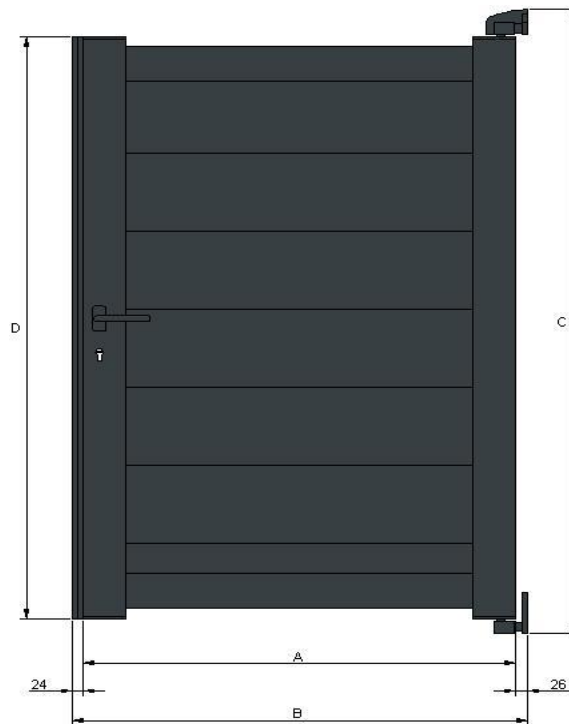

Portillon universel modèle "Cincinnati"

A - Largeur totale du vantail

B - Largeur entre piliers

C - Hauteur totale du portail avec les paumelles inférieur et supérieur ( coté paumelles

D - Hauteur des montants sans les paumelles inférieures et supérieures

Largeur	Hauteur	A	B	C	D
1000	1000	1000	1050	1000	895
1100	1000	1100	1150	1000	895
1200	1000	1200	1250	1000	895
1300	1000	1300	1350	1000	895
1400	1000	1400	1450	1000	895
1500	1000	1500	1550	1000	895
1000	1100	1000	1050	1100	995
1100	1100	1100	1150	1100	995
1200	1100	1200	1250	1100	995
1300	1100	1300	1350	1100	995
1400	1100	1400	1450	1100	995
1500	1100	1500	1550	1100	995
1000	1200	1000	1050	1200	1095
1100	1200	1100	1150	1200	1095
1200	1200	1200	1250	1200	1095
1300	1200	1300	1350	1200	1095
1400	1200	1400	1450	1200	1095
1500	1200	1500	1550	1200	1095
1000	1300	1000	1050	1300	1195
1100	1300	1100	1150	1300	1195
1200	1300	1200	1250	1300	1195
1300	1300	1300	1350	1300	1195