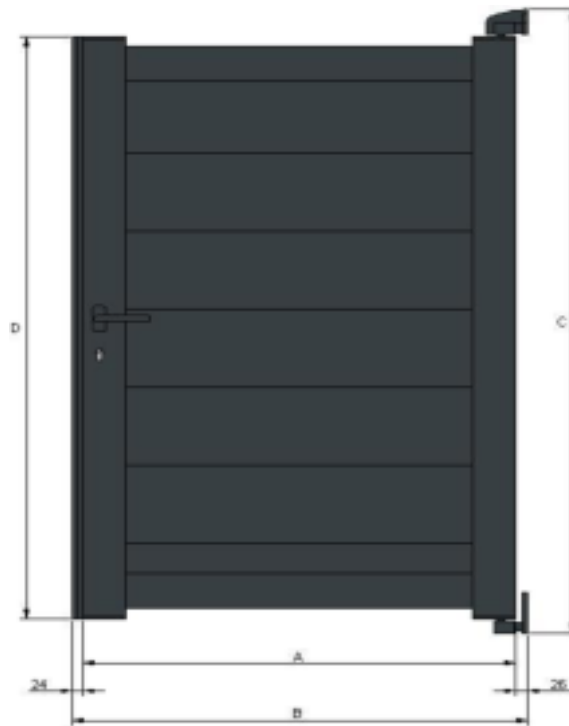

Portillon universel modèle "Cincinnati"

A - Largeur totale du vantail

B - Largeur entre piliers

C - Hauteur totale du portail avec les paumelles inférieur et supérieur ( coté paumelles

D - Hauteur des montants sans les paumelles inférieures et supérieures

Largeur	Hauteur	A	B	C	D
1000	1000	1000	1050	1000	895
1100	1000	1100	1150	1000	895
1200	1000	1200	1250	1000	895
1300	1000	1300	1350	1000	895
1400	1000	1400	1450	1000	895
1500	1000	1500	1550	1000	895
1000	1100	1000	1050	1100	995
1100	1100	1100	1150	1100	995
1200	1100	1200	1250	1100	995
1300	1100	1300	1350	1100	995
1400	1100	1400	1450	1100	995
1500	1100	1500	1550	1100	995
1000	1200	1000	1050	1200	1095
1100	1200	1100	1150	1200	1095
1200	1200	1200	1250	1200	1095
1300	1200	1300	1350	1200	1095
1400	1200	1400	1450	1200	1095
1500	1200	1500	1550	1200	1095
1000	1300	1000	1050	1300	1195
1100	1300	1100	1150	1300	1195
1200	1300	1200	1250	1300	1195
1300	1300	1300	1350	1300	1195