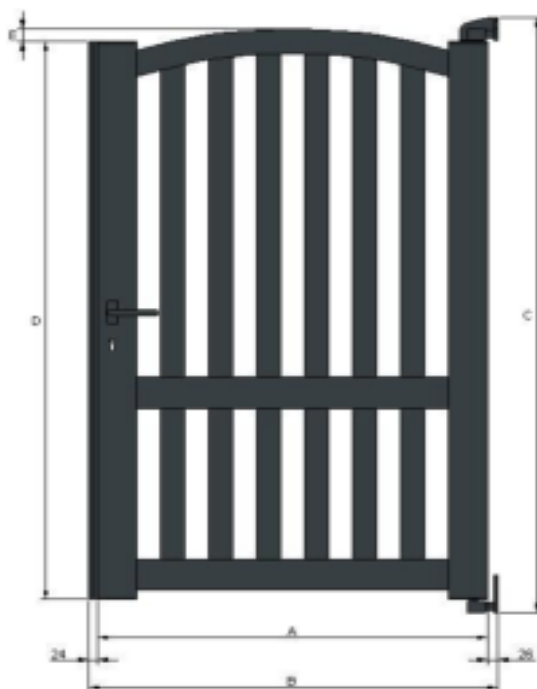

## Portillon universel modèle "Corfou"

A - Largeur totale du vantail

B - Largeur entre piliers

C - Hauteur totale du portail avec les paumelles inférieur et supérieur ( coté paumelles )

D - Hauteur des montants sans les paumelles inférieures et supérieures

E - Hauteur de la flèche ( partie arrondie ) au centre

Largeur	Hauteur	A	B	C	D	E
1000	1000	1000	1050	1000	895	36
1100	1000	1100	1150	1000	895	36
1200	1000	1200	1250	1000	895	36
1300	1000	1300	1350	1000	895	36
1400	1000	1400	1450	1000	895	36
1500	1000	1500	1550	1000	895	36
1000	1100	1000	1050	1100	995	36
1100	1100	1100	1150	1100	995	36
1200	1100	1200	1250	1100	995	36
1300	1100	1300	1350	1100	995	36
1400	1100	1400	1450	1100	995	36
1500	1100	1500	1550	1100	995	36
1000	1200	1000	1050	1200	1095	36
1100	1200	1100	1150	1200	1095	36
1200	1200	1200	1250	1200	1095	36
1300	1200	1300	1350	1200	1095	36
1400	1200	1400	1450	1200	1095	36
1500	1200	1500	1550	1200	1095	36
1000	1300	1000	1050	1300	1195	36
1100	1300	1100	1150	1300	1195	36
1200	1300	1200	1250	1300	1195	36
1300	1300	1300	1350	1300	1195	36