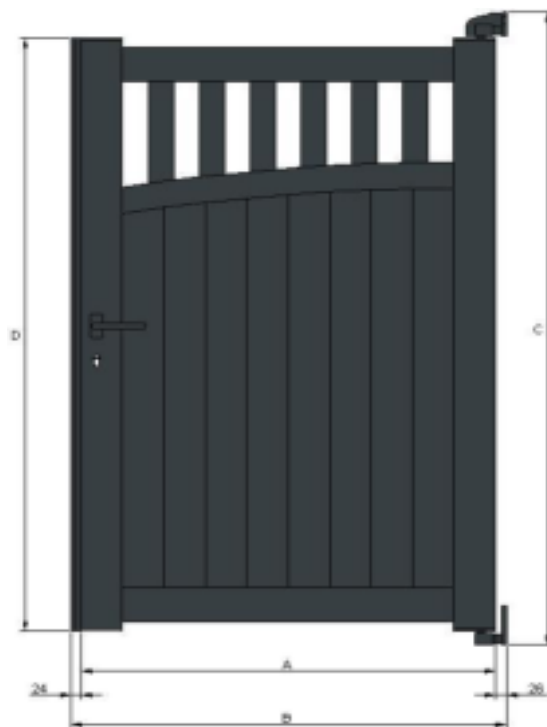

Portillon universel modèle "Foca"

A - Largeur totale du vantail

B - Largeur entre piliers

C - Hauteur totale du portail avec les paumelles inférieur et supérieur (coté paumelles

D - Hauteur des montants sans les paumelles inférieures et supérieures

Largeur	Hauteur	A	B	C	D
1000	1000	1000	1050	1000	895
1100	1000	1100	1150	1000	895
1200	1000	1200	1250	1000	895
1300	1000	1300	1350	1000	895
1400	1000	1400	1450	1000	895
1500	1000	1500	1550	1000	895
1000	1100	1000	1050	1100	995
1100	1100	1100	1150	1100	995
1200	1100	1200	1250	1100	995
1300	1100	1300	1350	1100	995
1400	1100	1400	1450	1100	995
1500	1100	1500	1550	1100	995
1000	1200	1000	1050	1200	1095
1100	1200	1100	1150	1200	1095
1200	1200	1200	1250	1200	1095
1300	1200	1300	1350	1200	1095
1400	1200	1400	1450	1200	1095
1500	1200	1500	1550	1200	1095
1000	1300	1000	1050	1300	1195
1100	1300	1100	1150	1300	1195
1200	1300	1200	1250	1300	1195
1300	1300	1300	1350	1300	1195