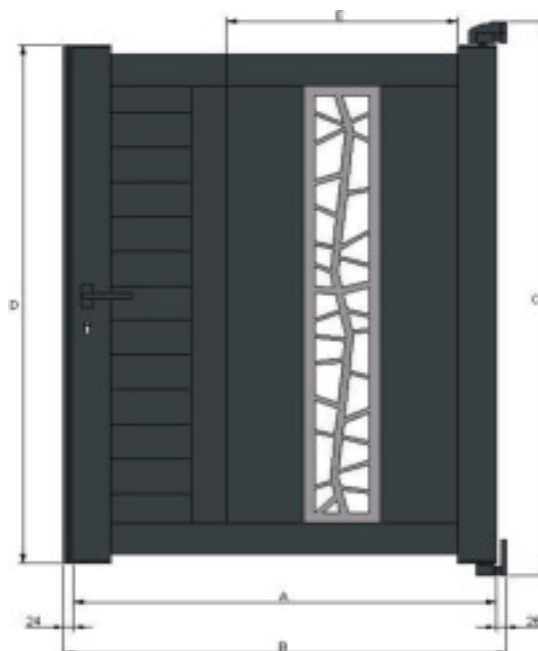

Portillon universel modèle "Jerez"

Pour largeurs: 800 - 900 - 1000

Pour largeurs: 1100 - 1200 - 1300 - 1400 - 1500

A - Largeur totale du vantail

B - Largeur entre piliers

C - Hauteur totale du portail avec les paumelles inférieur et supérieur (coté paumelles)

D - Hauteur des montants sans les paumelles inférieures et supérieures

E - Largeur du panneau

Largeur	Hauteur	A	B	C	D	E
800	1000	800	850	1000	895	600
900	1000	900	950	1000	895	700
1000	1000	1000	1050	1000	895	800
1100	1000	1100	1150	1000	895	600
1200	1000	1200	1250	1000	895	600
1300	1000	1300	1350	1000	895	600
1400	1000	1400	1450	1000	895	600
1500	1000	1500	1550	1000	895	600
800	1100	800	850	1100	995	600
900	1100	900	950	1100	995	700
1000	1100	1000	1050	1100	995	800
1100	1100	1100	1150	1100	995	600
1200	1100	1200	1250	1100	995	600
1300	1100	1300	1350	1100	995	600
1400	1100	1400	1450	1100	995	600
1500	1100	1500	1550	1100	995	600
800	1200	800	850	1200	1095	600
900	1200	900	950	1200	1095	700
1000	1200	1000	1050	1200	1095	800
1100	1200	1100	1150	1200	1095	600
1200	1200	1200	1250	1200	1095	600
1300	1200	1300	1350	1200	1095	600