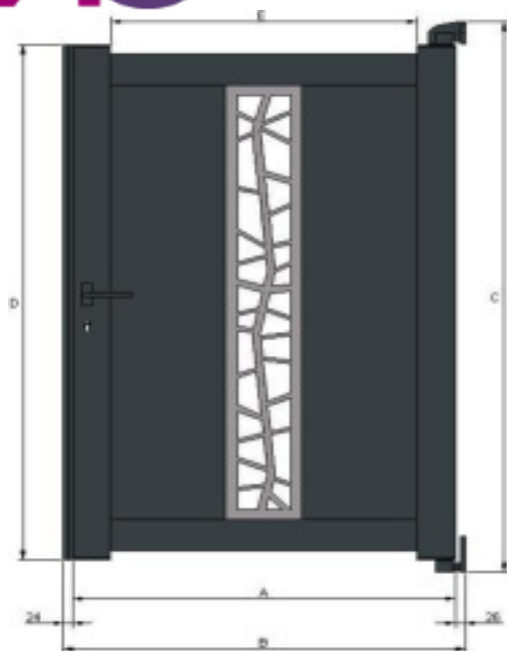

Portillon universel modèle "Jerez"

Pour largeurs: 800 - 900 - 1000

Pour largeurs: 1100 - 1200 - 1300 - 1400 - 1500

A - Largeur totale du vantail

B - Largeur entre piliers

C - Hauteur totale du portail avec les paumelles inférieur et supérieur (coté paumelles)

D - Hauteur des montants sans les paumelles inférieures et supérieures

E - Largeur du panneau

Largeur	Hauteur	A	B	C	D	E
800	1000	800	850	1000	895	600
900	1000	900	950	1000	895	700
1000	1000	1000	1050	1000	895	800
1100	1000	1100	1150	1000	895	600
1200	1000	1200	1250	1000	895	600
1300	1000	1300	1350	1000	895	600
1400	1000	1400	1450	1000	895	600
1500	1000	1500	1550	1000	895	600
800	1100	800	850	1100	995	600
900	1100	900	950	1100	995	700
1000	1100	1000	1050	1100	995	800
1100	1100	1100	1150	1100	995	600
1200	1100	1200	1250	1100	995	600
1300	1100	1300	1350	1100	995	600
1400	1100	1400	1450	1100	995	600
1500	1100	1500	1550	1100	995	600
800	1200	800	850	1200	1095	600
900	1200	900	950	1200	1095	700
1000	1200	1000	1050	1200	1095	800
1100	1200	1100	1150	1200	1095	600
1200	1200	1200	1250	1200	1095	600
1300	1200	1300	1350	1200	1095	600

900	1900	900	950	1900	1795	700
1000	1900	1000	1050	1900	1795	800
1100	1900	1100	1150	1900	1795	600
1200	1900	1200	1250	1900	1795	600
1300	1900	1300	1350	1900	1795	600
1400	1900	1400	1450	1900	1795	600
1500	1900	1500	1550	1900	1795	600
800	2000	800	850	2000	1895	600
900	2000	900	950	2000	1895	700
1000	2000	1000	1050	2000	1895	800
1100	2000	1100	1150	2000	1895	600
1200	2000	1200	1250	2000	1895	600
1300	2000	1300	1350	2000	1895	600
1400	2000	1400	1450	2000	1895	600
1500	2000	1500	1550	2000	1895	600