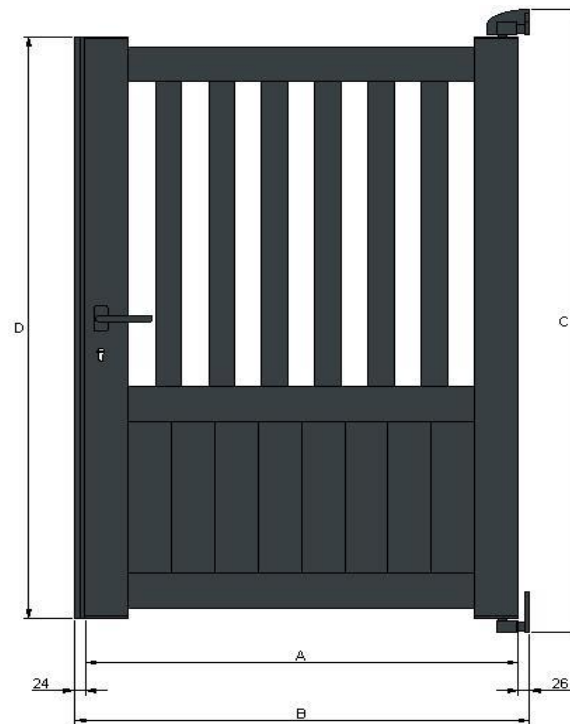

Portillon universel modèle "Kansas"

A - Largeur totale du vantail

B - Largeur entre piliers

C - Hauteur totale du portail avec les paumelles inférieur et supérieur (coté paumelles

D - Hauteur des montants sans les paumelles inférieures et supérieures

Largeur	Hauteur	A	B	C	D
1000	1000	1000	1050	1000	895
1100	1000	1100	1150	1000	895
1200	1000	1200	1250	1000	895
1300	1000	1300	1350	1000	895
1400	1000	1400	1450	1000	895
1500	1000	1500	1550	1000	895
1000	1100	1000	1050	1100	995
1100	1100	1100	1150	1100	995
1200	1100	1200	1250	1100	995
1300	1100	1300	1350	1100	995
1400	1100	1400	1450	1100	995
1500	1100	1500	1550	1100	995
1000	1200	1000	1050	1200	1095
1100	1200	1100	1150	1200	1095
1200	1200	1200	1250	1200	1095
1300	1200	1300	1350	1200	1095
1400	1200	1400	1450	1200	1095
1500	1200	1500	1550	1200	1095
1000	1300	1000	1050	1300	1195
1100	1300	1100	1150	1300	1195
1200	1300	1200	1250	1300	1195
1300	1300	1300	1350	1300	1195