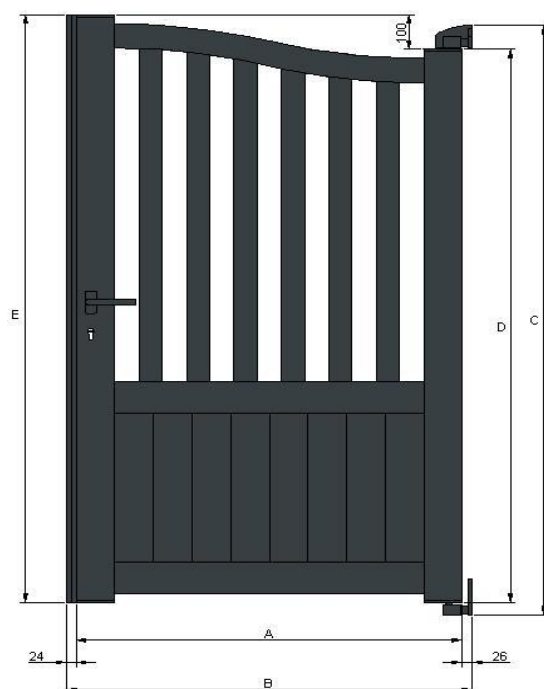

Portillon universel modèle "Leipzig"

A - Largeur totale du vantail

B - Largeur entre piliers

C - Hauteur totale du portail avec les paumelles inférieur et supérieur (coté paumelles)

D - Hauteur du montant sans les paumelles inférieures et supérieures (coté paumelles)

E - Hauteur du montant (coté serrure)

Largeur	Hauteur	A	B	C	D	E
1000	1000	1000	1050	1000	895	995
1100	1000	1100	1150	1000	895	995
1200	1000	1200	1250	1000	895	995
1300	1000	1300	1350	1000	895	995
1400	1000	1400	1450	1000	895	995
1500	1000	1500	1550	1000	895	995
1000	1100	1000	1050	1100	995	1095
1100	1100	1100	1150	1100	995	1095
1200	1100	1200	1250	1100	995	1095
1300	1100	1300	1350	1100	995	1095
1400	1100	1400	1450	1100	995	1095
1500	1100	1500	1550	1100	995	1095
1000	1200	1000	1050	1200	1095	1195
1100	1200	1100	1150	1200	1095	1195
1200	1200	1200	1250	1200	1095	1195
1300	1200	1300	1350	1200	1095	1195
1400	1200	1400	1450	1200	1095	1195
1500	1200	1500	1550	1200	1095	1195
1000	1300	1000	1050	1300	1195	1295
1100	1300	1100	1150	1300	1195	1295
1200	1300	1200	1250	1300	1195	1295
1300	1300	1300	1350	1300	1195	1295