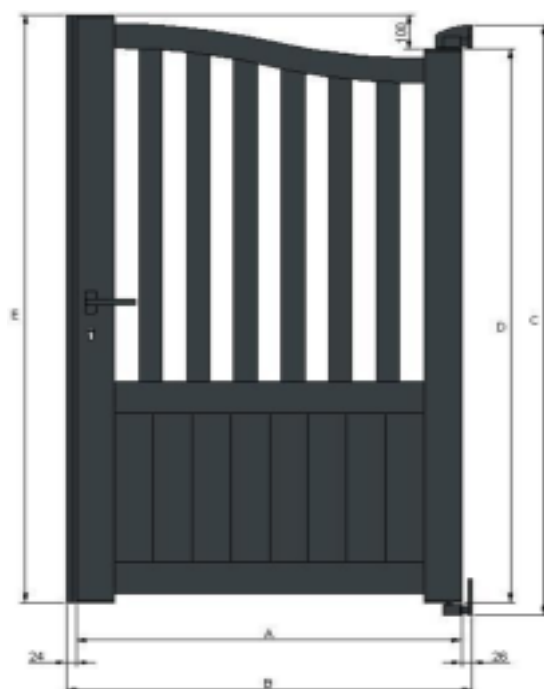

## Portillon universel modèle "Leipzig"

A - Largeur totale du vantail

B - Largeur entre piliers

C - Hauteur totale du portail avec les paumelles inférieur et supérieur ( coté paumelles )

D - Hauteur du montant sans les paumelles inférieures et supérieures ( coté paumelles )

E - Hauteur du montant ( coté serrure )

Largeur	Hauteur	A	B	C	D	E
1000	1000	1000	1050	1000	895	995
1100	1000	1100	1150	1000	895	995
1200	1000	1200	1250	1000	895	995
1300	1000	1300	1350	1000	895	995
1400	1000	1400	1450	1000	895	995
1500	1000	1500	1550	1000	895	995
1000	1100	1000	1050	1100	995	1095
1100	1100	1100	1150	1100	995	1095
1200	1100	1200	1250	1100	995	1095
1300	1100	1300	1350	1100	995	1095
1400	1100	1400	1450	1100	995	1095
1500	1100	1500	1550	1100	995	1095
1000	1200	1000	1050	1200	1095	1195
1100	1200	1100	1150	1200	1095	1195
1200	1200	1200	1250	1200	1095	1195
1300	1200	1300	1350	1200	1095	1195
1400	1200	1400	1450	1200	1095	1195
1500	1200	1500	1550	1200	1095	1195
1000	1300	1000	1050	1300	1195	1295
1100	1300	1100	1150	1300	1195	1295
1200	1300	1200	1250	1300	1195	1295
1300	1300	1300	1350	1300	1195	1295