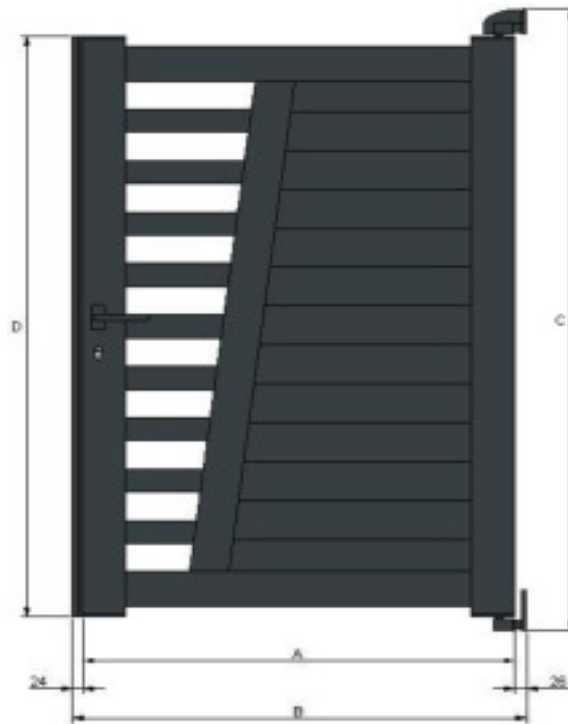

Portillon universel modèle "Linz"

A - Largeur totale du vantail

B - Largeur entre piliers

C - Hauteur totale du portail avec les paumelles inférieur et supérieur (coté paumelles

D - Hauteur des montants sans les paumelles inférieures et supérieures

Largeur	Hauteur	A	B	C	D
1000	1000	1000	1050	1000	895
1100	1000	1100	1150	1000	895
1200	1000	1200	1250	1000	895
1300	1000	1300	1350	1000	895
1400	1000	1400	1450	1000	895
1500	1000	1500	1550	1000	895
1000	1100	1000	1050	1100	995
1100	1100	1100	1150	1100	995
1200	1100	1200	1250	1100	995
1300	1100	1300	1350	1100	995
1400	1100	1400	1450	1100	995
1500	1100	1500	1550	1100	995
1000	1200	1000	1050	1200	1095
1100	1200	1100	1150	1200	1095
1200	1200	1200	1250	1200	1095
1300	1200	1300	1350	1200	1095
1400	1200	1400	1450	1200	1095
1500	1200	1500	1550	1200	1095
1000	1300	1000	1050	1300	1195
1100	1300	1100	1150	1300	1195
1200	1300	1200	1250	1300	1195
1300	1300	1300	1350	1300	1195