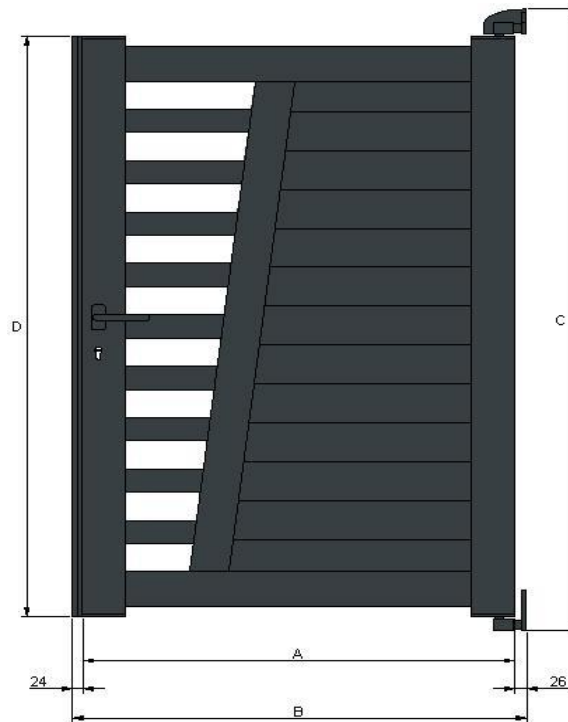

Portillon universel modèle "Linz"

A - Largeur totale du vantail

B - Largeur entre piliers

C - Hauteur totale du portail avec les paumelles inférieur et supérieur ( coté paumelles

D - Hauteur des montants sans les paumelles inférieures et supérieures

Largeur	Hauteur	A	B	C	D
1000	1000	1000	1050	1000	895
1100	1000	1100	1150	1000	895
1200	1000	1200	1250	1000	895
1300	1000	1300	1350	1000	895
1400	1000	1400	1450	1000	895
1500	1000	1500	1550	1000	895
1000	1100	1000	1050	1100	995
1100	1100	1100	1150	1100	995
1200	1100	1200	1250	1100	995
1300	1100	1300	1350	1100	995
1400	1100	1400	1450	1100	995
1500	1100	1500	1550	1100	995
1000	1200	1000	1050	1200	1095
1100	1200	1100	1150	1200	1095
1200	1200	1200	1250	1200	1095
1300	1200	1300	1350	1200	1095
1400	1200	1400	1450	1200	1095
1500	1200	1500	1550	1200	1095
1000	1300	1000	1050	1300	1195
1100	1300	1100	1150	1300	1195
1200	1300	1200	1250	1300	1195
1300	1300	1300	1350	1300	1195