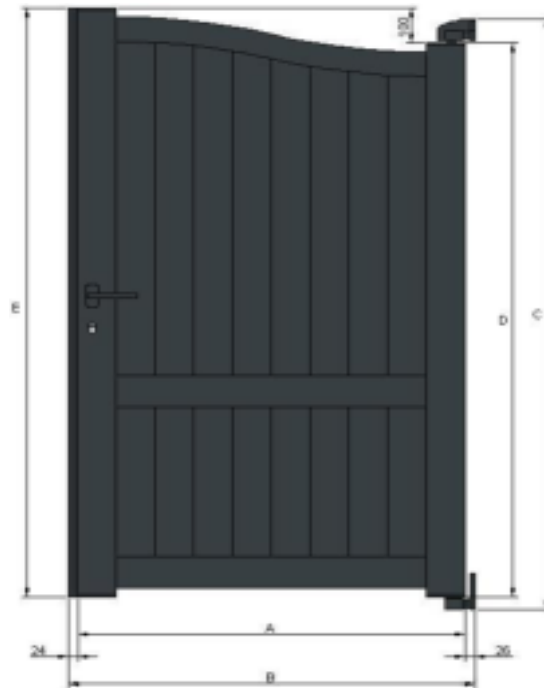

Portillon universel modèle "Maryland"

A - Largeur totale du vantail

B - Largeur entre piliers

C - Hauteur totale du portail avec les paumelles inférieur et supérieur ( coté paumelles )

D - Hauteur du montant sans les paumelles inférieures et supérieures ( coté paumelles )

E - Hauteur du montant ( coté serrure )

Largeur	Hauteur	A	B	C	D	E
1000	1000	1000	1050	1000	895	995
1100	1000	1100	1150	1000	895	995
1200	1000	1200	1250	1000	895	995
1300	1000	1300	1350	1000	895	995
1400	1000	1400	1450	1000	895	995
1500	1000	1500	1550	1000	895	995
1000	1100	1000	1050	1100	995	1095
1100	1100	1100	1150	1100	995	1095
1200	1100	1200	1250	1100	995	1095
1300	1100	1300	1350	1100	995	1095
1400	1100	1400	1450	1100	995	1095
1500	1100	1500	1550	1100	995	1095
1000	1200	1000	1050	1200	1095	1195
1100	1200	1100	1150	1200	1095	1195
1200	1200	1200	1250	1200	1095	1195
1300	1200	1300	1350	1200	1095	1195
1400	1200	1400	1450	1200	1095	1195
1500	1200	1500	1550	1200	1095	1195
1000	1300	1000	1050	1300	1195	1295
1100	1300	1100	1150	1300	1195	1295
1200	1300	1200	1250	1300	1195	1295
1300	1300	1300	1350	1300	1195	1295