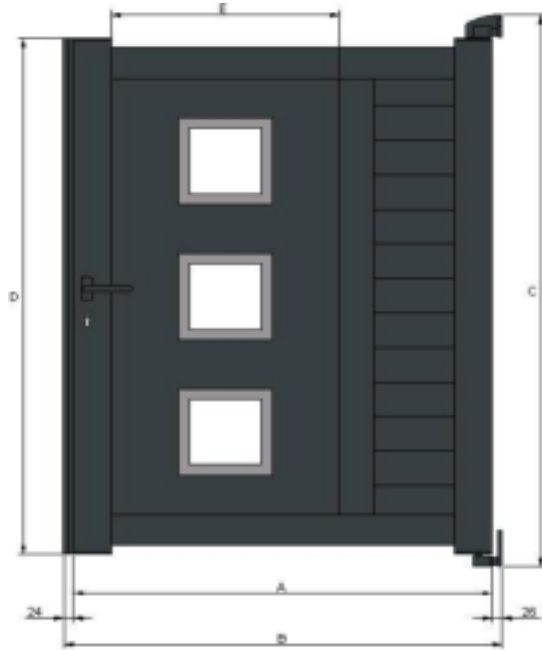

Portillon universel modèle "Nassau"

Pour largeurs: 800 - 900 - 1000

Pour largeurs: 1100 - 1200 - 1300 - 1400 - 1500

- A - Largeur totale du vantail
- B - Largeur entre piliers
- C - Hauteur totale du portail avec les paumelles inférieur et supérieur (coté paumelles)
- D - Hauteur des montants sans les paumelles inférieures et supérieures
- E - Largeur du panneau

Largeur	Hauteur	A	B	C	D	E
800	1000	800	850	1000	895	600
900	1000	900	950	1000	895	700
1000	1000	1000	1050	1000	895	800
1100	1000	1100	1150	1000	895	600
1200	1000	1200	1250	1000	895	700
1300	1000	1300	1350	1000	895	800
1400	1000	1400	1450	1000	895	800
1500	1000	1500	1550	1000	895	800
800	1100	800	850	1100	995	600
900	1100	900	950	1100	995	700
1000	1100	1000	1050	1100	995	800
1100	1100	1100	1150	1100	995	600
1200	1100	1200	1250	1100	995	700
1300	1100	1300	1350	1100	995	800
1400	1100	1400	1450	1100	995	800
1500	1100	1500	1550	1100	995	800
800	1200	800	850	1200	1095	600
900	1200	900	950	1200	1095	700
1000	1200	1000	1050	1200	1095	800
1100	1200	1100	1150	1200	1095	600
1200	1200	1200	1250	1200	1095	700
1300	1200	1300	1350	1200	1095	800