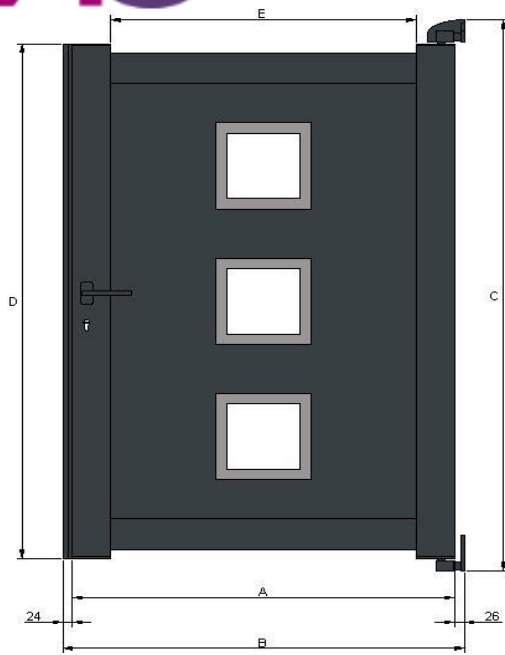

Portillon universel modèle "Nassau"

Pour largeurs: 800 - 900 - 1000

Pour largeurs: 1100 - 1200 - 1300 - 1400 - 1500

- A - Largeur totale du vantail
- B - Largeur entre piliers
- C - Hauteur totale du portail avec les paumelles inférieur et supérieur (coté paumelles)
- D - Hauteur des montants sans les paumelles inférieures et supérieures
- E - Largeur du panneau

Largeur	Hauteur	A	B	C	D	E
800	1000	800	850	1000	895	600
900	1000	900	950	1000	895	700
1000	1000	1000	1050	1000	895	800
1100	1000	1100	1150	1000	895	600
1200	1000	1200	1250	1000	895	700
1300	1000	1300	1350	1000	895	800
1400	1000	1400	1450	1000	895	800
1500	1000	1500	1550	1000	895	800
800	1100	800	850	1100	995	600
900	1100	900	950	1100	995	700
1000	1100	1000	1050	1100	995	800
1100	1100	1100	1150	1100	995	600
1200	1100	1200	1250	1100	995	700
1300	1100	1300	1350	1100	995	800
1400	1100	1400	1450	1100	995	800
1500	1100	1500	1550	1100	995	800
800	1200	800	850	1200	1095	600
900	1200	900	950	1200	1095	700
1000	1200	1000	1050	1200	1095	800
1100	1200	1100	1150	1200	1095	600
1200	1200	1200	1250	1200	1095	700
1300	1200	1300	1350	1200	1095	800

900	1900	900	950	1900	1795	700
1000	1900	1000	1050	1900	1795	800
1100	1900	1100	1150	1900	1795	600
1200	1900	1200	1250	1900	1795	700
1300	1900	1300	1350	1900	1795	800
1400	1900	1400	1450	1900	1795	800
1500	1900	1500	1550	1900	1795	800
800	2000	800	850	2000	1895	600
900	2000	900	950	2000	1895	700
1000	2000	1000	1050	2000	1895	800
1100	2000	1100	1150	2000	1895	600
1200	2000	1200	1250	2000	1895	700
1300	2000	1300	1350	2000	1895	800
1400	2000	1400	1450	2000	1895	800
1500	2000	1500	1550	2000	1895	800