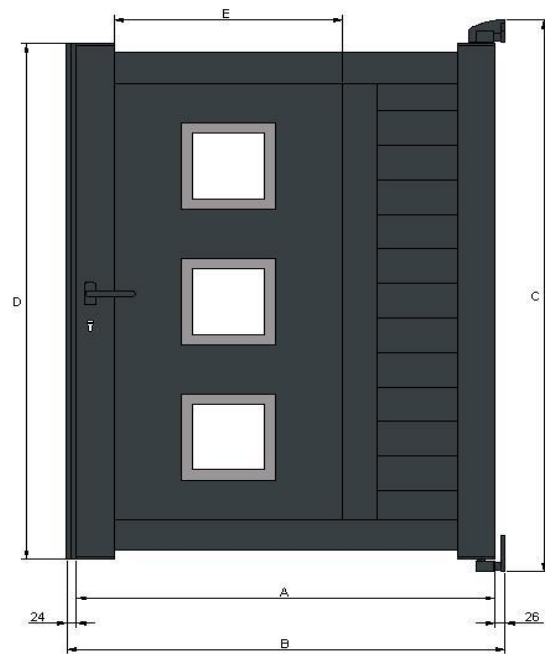

Portillon universel modèle "Nassau"

Pour largeurs: 800 - 900 - 1000

Pour largeurs: 1100 - 1200 - 1300 - 1400 - 1500

- A - Largeur totale du vantail
- B - Largeur entre piliers
- C - Hauteur totale du portail avec les paumelles inférieur et supérieur (coté paumelles)
- D - Hauteur des montants sans les paumelles inférieures et supérieures
- E - Largeur du panneau

Largeur	Hauteur	A	B	C	D	E
800	1000	800	850	1000	895	600
900	1000	900	950	1000	895	700
1000	1000	1000	1050	1000	895	800
1100	1000	1100	1150	1000	895	600
1200	1000	1200	1250	1000	895	700
1300	1000	1300	1350	1000	895	800
1400	1000	1400	1450	1000	895	800
1500	1000	1500	1550	1000	895	800
800	1100	800	850	1100	995	600
900	1100	900	950	1100	995	700
1000	1100	1000	1050	1100	995	800
1100	1100	1100	1150	1100	995	600
1200	1100	1200	1250	1100	995	700
1300	1100	1300	1350	1100	995	800
1400	1100	1400	1450	1100	995	800
1500	1100	1500	1550	1100	995	800
800	1200	800	850	1200	1095	600
900	1200	900	950	1200	1095	700
1000	1200	1000	1050	1200	1095	800
1100	1200	1100	1150	1200	1095	600
1200	1200	1200	1250	1200	1095	700
1300	1200	1300	1350	1200	1095	800

900	1900	900	950	1900	1795	700
1000	1900	1000	1050	1900	1795	800
1100	1900	1100	1150	1900	1795	600
1200	1900	1200	1250	1900	1795	700
1300	1900	1300	1350	1900	1795	800
1400	1900	1400	1450	1900	1795	800
1500	1900	1500	1550	1900	1795	800
800	2000	800	850	2000	1895	600
900	2000	900	950	2000	1895	700
1000	2000	1000	1050	2000	1895	800
1100	2000	1100	1150	2000	1895	600
1200	2000	1200	1250	2000	1895	700
1300	2000	1300	1350	2000	1895	800
1400	2000	1400	1450	2000	1895	800
1500	2000	1500	1550	2000	1895	800