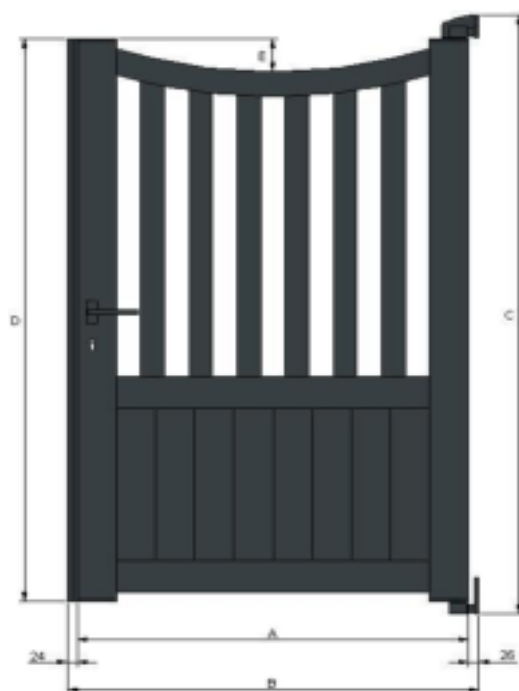

Portillon universel modèle "Paro"

- A - Largeur totale du vantail
- B - Largeur entre piliers
- C - Hauteur totale du portail avec les paumelles inférieur et supérieur ( coté paumelles )
- D - Hauteur des montants sans les paumelles inférieures et supérieures
- E - Hauteur de la flèche ( partie arrondie ) au centre

Largeur	Hauteur	A	B	C	D	E
800	1000	800	850	1000	895	92
900	1000	900	950	1000	895	92
1000	1000	1000	1050	1000	895	92
1100	1000	1100	1150	1000	895	92
1200	1000	1200	1250	1000	895	92
1300	1000	1300	1350	1000	895	92
1400	1000	1400	1450	1000	895	92
1500	1000	1500	1550	1000	895	92
800	1100	800	850	1100	995	92
900	1100	900	950	1100	995	92
1000	1100	1000	1050	1100	995	92
1100	1100	1100	1150	1100	995	92
1200	1100	1200	1250	1100	995	92
1300	1100	1300	1350	1100	995	92
1400	1100	1400	1450	1100	995	92
1500	1100	1500	1550	1100	995	92
800	1200	800	850	1200	1095	92
900	1200	900	950	1200	1095	92
1000	1200	1000	1050	1200	1095	92
1100	1200	1100	1150	1200	1095	92
1200	1200	1200	1250	1200	1095	92
1300	1200	1300	1350	1200	1095	92

900	1900	900	950	1900	1795	92
1000	1900	1000	1050	1900	1795	92
1100	1900	1100	1150	1900	1795	92
1200	1900	1200	1250	1900	1795	92
1300	1900	1300	1350	1900	1795	92
1400	1900	1400	1450	1900	1795	92
1500	1900	1500	1550	1900	1795	92
800	2000	800	850	2000	1895	92
900	2000	900	950	2000	1895	92
1000	2000	1000	1050	2000	1895	92
1100	2000	1100	1150	2000	1895	92
1200	2000	1200	1250	2000	1895	92
1300	2000	1300	1350	2000	1895	92
1400	2000	1400	1450	2000	1895	92
1500	2000	1500	1550	2000	1895	92