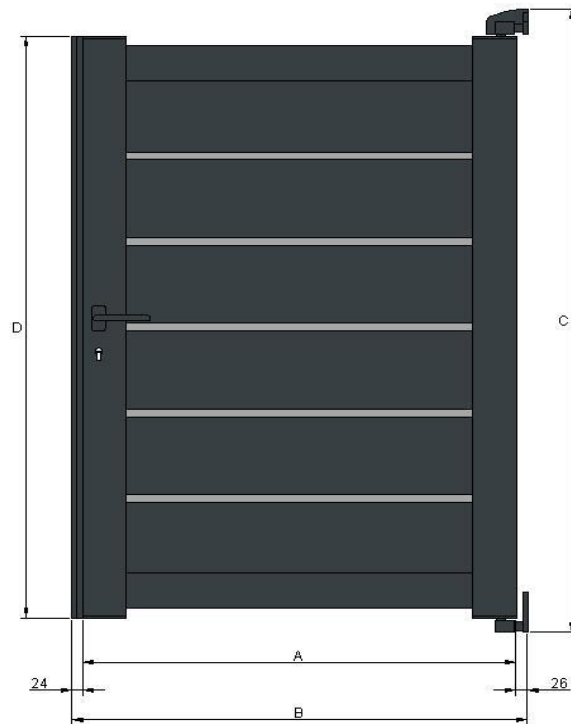

Portillon universel modèle "Santiago"

A - Largeur totale du vantail

B - Largeur entre piliers

C - Hauteur totale du portail avec les paumelles inférieur et supérieur ( coté paumelles

D - Hauteur des montants sans les paumelles inférieures et supérieures

| Largeur | Hauteur | A    | B    | C    | D    |
|---------|---------|------|------|------|------|
| 1000    | 1000    | 1000 | 1050 | 1000 | 895  |
| 1100    | 1000    | 1100 | 1150 | 1000 | 895  |
| 1200    | 1000    | 1200 | 1250 | 1000 | 895  |
| 1300    | 1000    | 1300 | 1350 | 1000 | 895  |
| 1400    | 1000    | 1400 | 1450 | 1000 | 895  |
| 1500    | 1000    | 1500 | 1550 | 1000 | 895  |
| 1000    | 1100    | 1000 | 1050 | 1100 | 995  |
| 1100    | 1100    | 1100 | 1150 | 1100 | 995  |
| 1200    | 1100    | 1200 | 1250 | 1100 | 995  |
| 1300    | 1100    | 1300 | 1350 | 1100 | 995  |
| 1400    | 1100    | 1400 | 1450 | 1100 | 995  |
| 1500    | 1100    | 1500 | 1550 | 1100 | 995  |
| 1000    | 1200    | 1000 | 1050 | 1200 | 1095 |
| 1100    | 1200    | 1100 | 1150 | 1200 | 1095 |
| 1200    | 1200    | 1200 | 1250 | 1200 | 1095 |
| 1300    | 1200    | 1300 | 1350 | 1200 | 1095 |
| 1400    | 1200    | 1400 | 1450 | 1200 | 1095 |
| 1500    | 1200    | 1500 | 1550 | 1200 | 1095 |
| 1000    | 1300    | 1000 | 1050 | 1300 | 1195 |
| 1100    | 1300    | 1100 | 1150 | 1300 | 1195 |
| 1200    | 1300    | 1200 | 1250 | 1300 | 1195 |
| 1300    | 1300    | 1300 | 1350 | 1300 | 1195 |