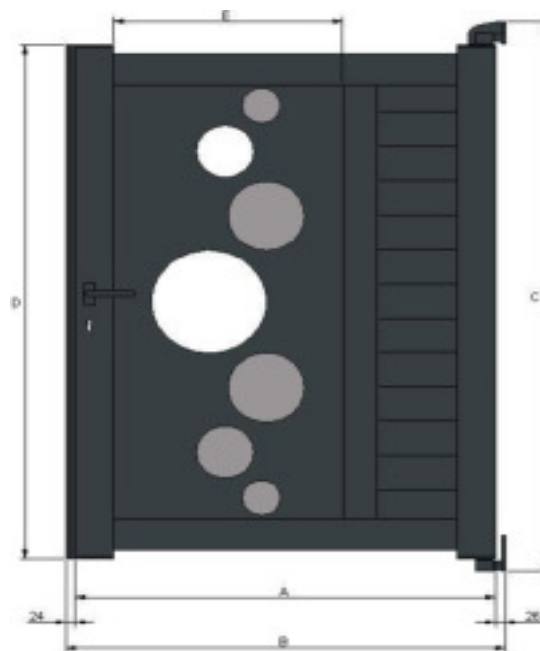

Portillon universel modèle "Vitoria"

Pour largeurs: 800 - 900 - 1000

Pour largeurs: 1100 - 1200 - 1300 - 1400 - 1500

A - Largeur totale du vantail

B - Largeur entre piliers

C - Hauteur totale du portail avec les paumelles inférieur et supérieur (coté paumelles)

D - Hauteur des montants sans les paumelles inférieures et supérieures

E - Largeur du panneau

Largeur	Hauteur	A	B	C	D	E
800	1000	800	850	1000	895	600
900	1000	900	950	1000	895	700
1000	1000	1000	1050	1000	895	800
1100	1000	1100	1150	1000	895	600
1200	1000	1200	1250	1000	895	700
1300	1000	1300	1350	1000	895	800
1400	1000	1400	1450	1000	895	800
1500	1000	1500	1550	1000	895	800
800	1100	800	850	1100	995	600
900	1100	900	950	1100	995	700
1000	1100	1000	1050	1100	995	800
1100	1100	1100	1150	1100	995	600
1200	1100	1200	1250	1100	995	700
1300	1100	1300	1350	1100	995	800
1400	1100	1400	1450	1100	995	800
1500	1100	1500	1550	1100	995	800
800	1200	800	850	1200	1095	600
900	1200	900	950	1200	1095	700
1000	1200	1000	1050	1200	1095	800
1100	1200	1100	1150	1200	1095	600
1200	1200	1200	1250	1200	1095	700
1300	1200	1300	1350	1200	1095	800

900	1900	900	950	1900	1795	700
1000	1900	1000	1050	1900	1795	800
1100	1900	1100	1150	1900	1795	600
1200	1900	1200	1250	1900	1795	700
1300	1900	1300	1350	1900	1795	800
1400	1900	1400	1450	1900	1795	800
1500	1900	1500	1550	1900	1795	800
800	2000	800	850	2000	1895	600
900	2000	900	950	2000	1895	700
1000	2000	1000	1050	2000	1895	800
1100	2000	1100	1150	2000	1895	600
1200	2000	1200	1250	2000	1895	700
1300	2000	1300	1350	2000	1895	800
1400	2000	1400	1450	2000	1895	800
1500	2000	1500	1550	2000	1895	800