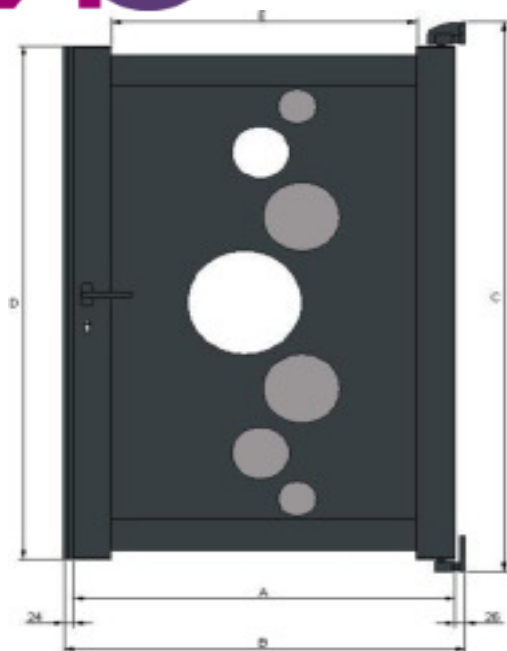

Portillon universel modèle "Vitoria"

Pour largeurs: 800 - 900 - 1000

Pour largeurs: 1100 - 1200 - 1300 - 1400 - 1500

A - Largeur totale du vantail

B - Largeur entre piliers

C - Hauteur totale du portail avec les paumelles inférieur et supérieur (coté paumelles)

D - Hauteur des montants sans les paumelles inférieures et supérieures

E - Largeur du panneau

Largeur	Hauteur	A	B	C	D	E
800	1000	800	850	1000	895	600
900	1000	900	950	1000	895	700
1000	1000	1000	1050	1000	895	800
1100	1000	1100	1150	1000	895	600
1200	1000	1200	1250	1000	895	700
1300	1000	1300	1350	1000	895	800
1400	1000	1400	1450	1000	895	800
1500	1000	1500	1550	1000	895	800
800	1100	800	850	1100	995	600
900	1100	900	950	1100	995	700
1000	1100	1000	1050	1100	995	800
1100	1100	1100	1150	1100	995	600
1200	1100	1200	1250	1100	995	700
1300	1100	1300	1350	1100	995	800
1400	1100	1400	1450	1100	995	800
1500	1100	1500	1550	1100	995	800
800	1200	800	850	1200	1095	600
900	1200	900	950	1200	1095	700
1000	1200	1000	1050	1200	1095	800
1100	1200	1100	1150	1200	1095	600
1200	1200	1200	1250	1200	1095	700
1300	1200	1300	1350	1200	1095	800

900	1900	900	950	1900	1795	700
1000	1900	1000	1050	1900	1795	800
1100	1900	1100	1150	1900	1795	600
1200	1900	1200	1250	1900	1795	700
1300	1900	1300	1350	1900	1795	800
1400	1900	1400	1450	1900	1795	800
1500	1900	1500	1550	1900	1795	800
800	2000	800	850	2000	1895	600
900	2000	900	950	2000	1895	700
1000	2000	1000	1050	2000	1895	800
1100	2000	1100	1150	2000	1895	600
1200	2000	1200	1250	2000	1895	700
1300	2000	1300	1350	2000	1895	800
1400	2000	1400	1450	2000	1895	800
1500	2000	1500	1550	2000	1895	800