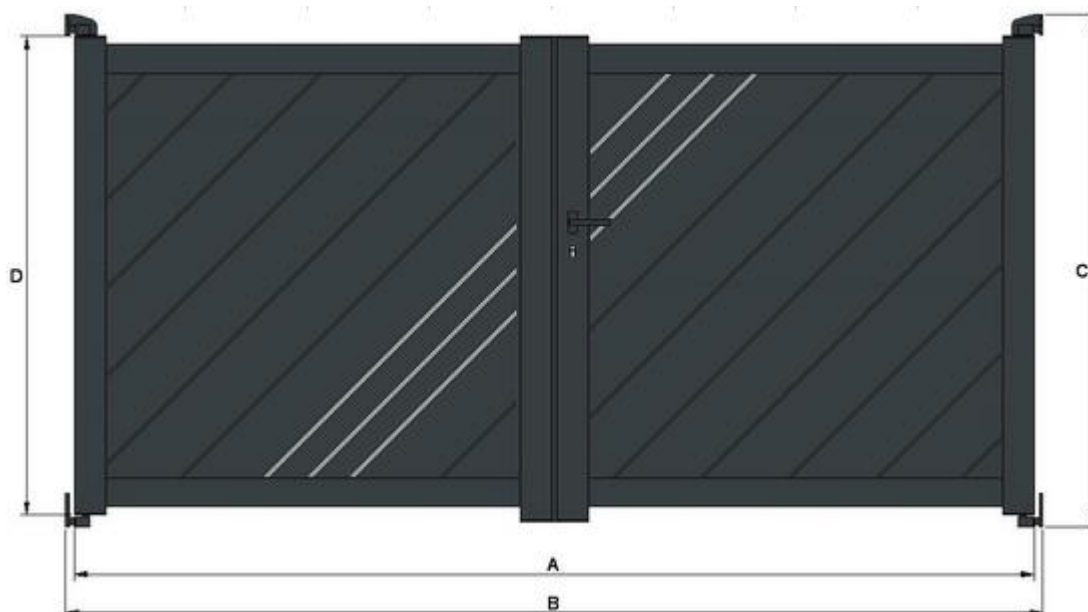

Portail 2 vantaux modèle "Milan"

A - Largeur totale des deux vantaux

B - Largeur entre piliers

C - Hauteur totale du portail avec les paumelles inférieure et supérieure

D - Hauteur des montants sans les paumelles inférieures et supérieures

Largeur	Hauteur	A	B	C	D
2500	1000	2500	2552	1000	895
2750	1000	2750	2802	1000	895
3000	1000	3000	3052	1000	895
3250	1000	3250	3302	1000	895
3500	1000	3500	3552	1000	895
3750	1000	3750	3802	1000	895
4000	1000	4000	4052	1000	895
4250	1000	4250	4302	1000	895
4500	1000	4500	4552	1000	895
4750	1000	4750	4802	1000	895
5000	1000	5000	5052	1000	895
2500	1100	2500	2552	1100	995
2750	1100	2750	2802	1100	995
3000	1100	3000	3052	1100	995
3250	1100	3250	3302	1100	995
3500	1100	3500	3552	1100	995
3750	1100	3750	3802	1100	995
4000	1100	4000	4052	1100	995
4250	1100	4250	4302	1100	995
4500	1100	4500	4552	1100	995
4750	1100	4750	4802	1100	995
5000	1100	5000	5052	1100	995
2500	1200	2500	2552	1200	1095