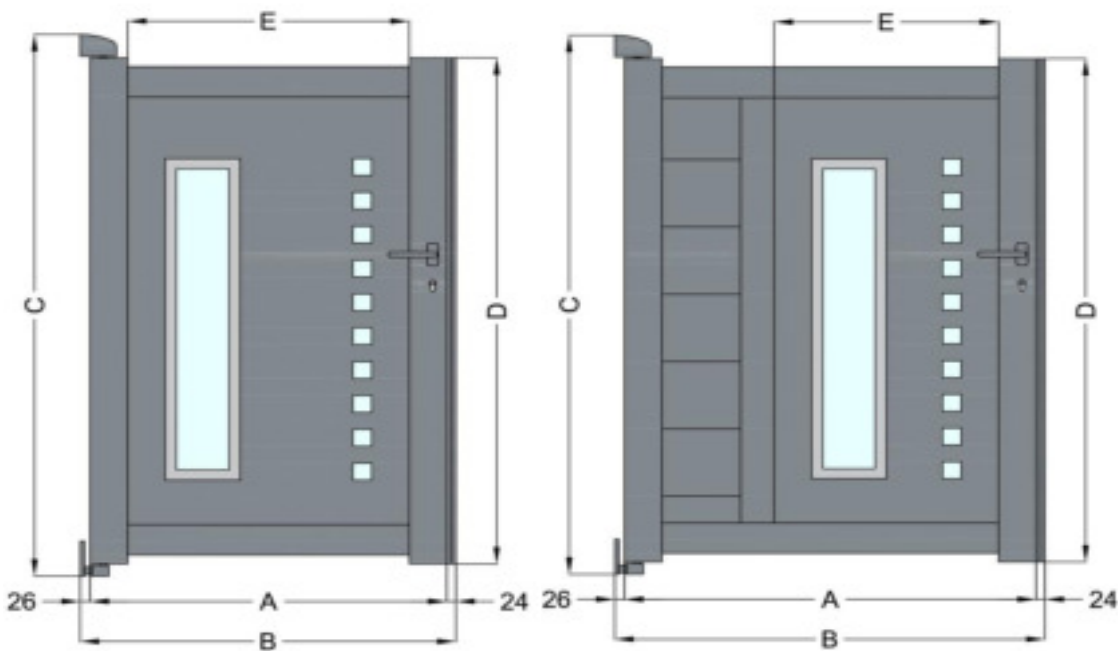

Portillon universel modèle "Deauville"

Pour largeurs: 800 - 900 - 1000

Pour largeurs: 1100 - 1200 - 1300 - 1400 - 1500

A - Largeur totale du vantail

B - Largeur entre piliers

C - Hauteur totale du portail avec les paumelles inférieur et supérieur (coté paumelles)

D - Hauteur des montants sans les paumelles inférieures et supérieures

E - Largeur du panneau

Largeur	Hauteur	A	B	C	D	E
800	1600	800	850	1600	1495	600
900	1600	900	950	1600	1495	700
1000	1600	1000	1050	1600	1495	800
1100	1600	1100	1150	1600	1495	600
1200	1600	1200	1250	1600	1495	700
1300	1600	1300	1350	1600	1495	800
1400	1600	1400	1450	1600	1495	800
1500	1600	1500	1550	1600	1495	800
800	1700	800	850	1700	1595	600
900	1700	900	950	1700	1595	700
1000	1700	1000	1050	1700	1595	800
1100	1700	1100	1150	1700	1595	600
1200	1700	1200	1250	1700	1595	700
1300	1700	1300	1350	1700	1595	800
1400	1700	1400	1450	1700	1595	800
1500	1700	1500	1550	1700	1595	800
800	1800	800	850	1800	1695	600
900	1800	900	950	1800	1695	700
1000	1800	1000	1050	1800	1695	800
1100	1800	1100	1150	1800	1695	600
1200	1800	1200	1250	1800	1695	700
1300	1800	1300	1350	1800	1695	800
1400	1800	1400	1450	1800	1695	800