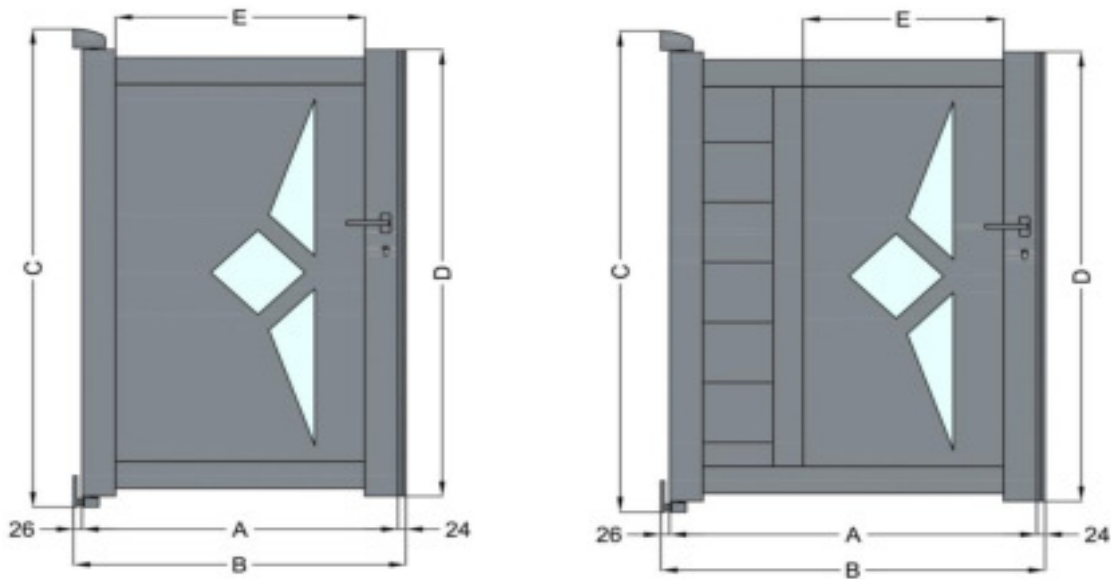

Portillon universel modèle "Scilly"

Pour largeurs: 800 - 900 - 1000

Pour largeurs: 1100 - 1200 - 1300 - 1400 - 1500

A - Largeur totale du vantail

B - Largeur entre piliers

C - Hauteur totale du portail avec les paumelles inférieur et supérieur (coté paumelles)

D - Hauteur des montants sans les paumelles inférieures et supérieures

E - Largeur du panneau

Largeur	Hauteur	A	B	C	D	E
800	1600	800	850	1600	1495	600
900	1600	900	950	1600	1495	700
1000	1600	1000	1050	1600	1495	800
1100	1600	1100	1150	1600	1495	600
1200	1600	1200	1250	1600	1495	700
1300	1600	1300	1350	1600	1495	800
1400	1600	1400	1450	1600	1495	800
1500	1600	1500	1550	1600	1495	800
800	1700	800	850	1700	1595	600
900	1700	900	950	1700	1595	700
1000	1700	1000	1050	1700	1595	800
1100	1700	1100	1150	1700	1595	600
1200	1700	1200	1250	1700	1595	700
1300	1700	1300	1350	1700	1595	800
1400	1700	1400	1450	1700	1595	800
1500	1700	1500	1550	1700	1595	800
800	1800	800	850	1800	1695	600
900	1800	900	950	1800	1695	700
1000	1800	1000	1050	1800	1695	800
1100	1800	1100	1150	1800	1695	600
1200	1800	1200	1250	1800	1695	700